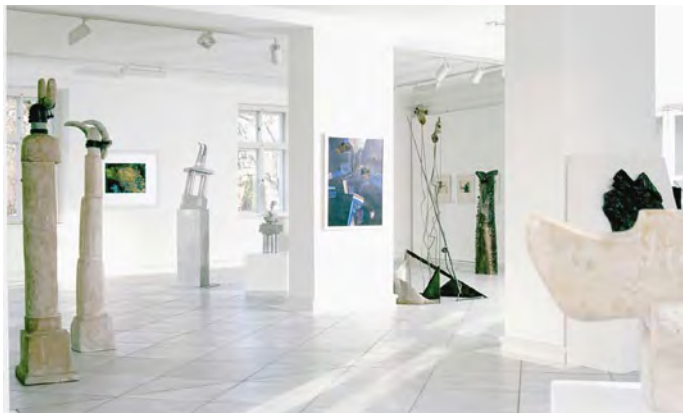

Vorschau Januar 2013

Ausstellung

20. Januar bis 24. März 2013

Sammlung Bezirk Oberpfalz

Malerei – Grafik – Plastik